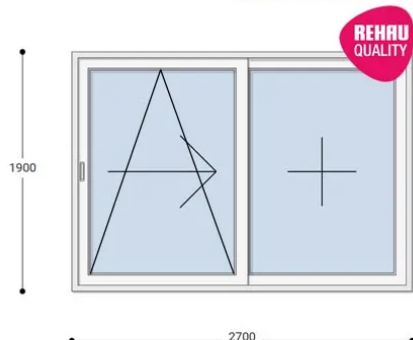

NEO PASSIVE

270x190 Műanyag erkélyajtó, Kétszárnyú, Toló+Fix, Neo Passive Rehau

NKTFP 270-190

~~1.445.108 Ft~~ **Ár: 578.041 Ft**