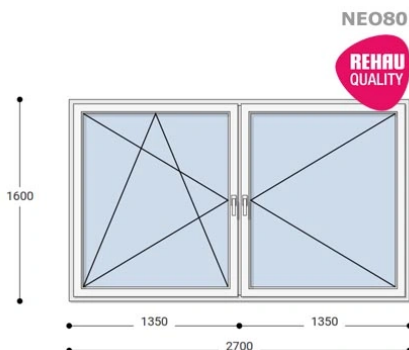

ablakland.hu

Tel: +36 (1) 468-30-10

Ablakland Bemutatóterem:

1141. Budapest, Fogarasi út 130-132.

ABLAK LAND

ABLAK ÉS AJTÓ ÉRTÉKESÍTÉS

270x160 Műanyag ablak, Kétszárnyú, Bukó/Nyíló+Nyíló, Neo80 Rehau

NEB NY8 270-160

~~533.629 Ft~~ **Ár: 213.449 Ft**