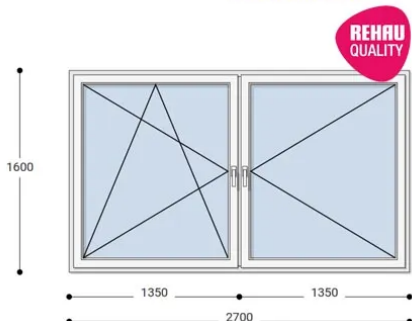

NEO PASSIVE

270x160 Műanyag ablak, Kétszárnyú, Bukó/Nyíló+Nyíló, Neo Passive Rehau

NEBNYP 270-160

~~647.103 Ft~~ **Ár: 258.839 Ft**