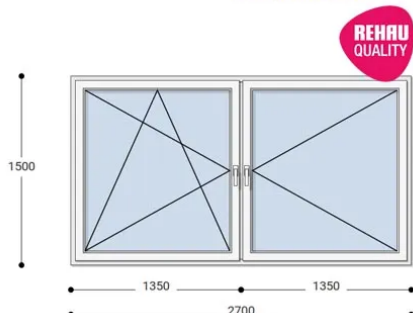

NEO PASSIVE

270x150 Műanyag ablak, Kétszárnyú, Bukó/Nyíló+Nyíló, Neo Passive Rehau

NEBNYP 270-150

~~612.432 Ft~~ **Ár: 244.970 Ft**