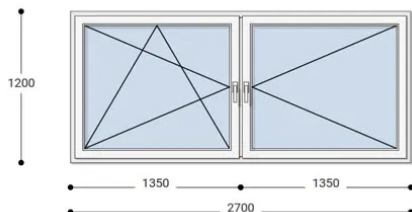

## 270x120 Műanyag ablak, Kétszárnyú, Bukó/Nyíló+Nyíló, Neo Passive Rehau

NEBNYP 270-120

~~526.415 Ft~~ **Ár: 210.566 Ft**

**Hívjon +36 1 468-30-10**  
**Minket, vagy írjon.**

AZ OLDALON TALÁLHATÓ NYÍLÁSZÁRÓKON KÍVÜL, EGYEDI MÉRETŰ ABLAKOK - AJTÓK LEGYÁRTÁSÁT IS VÁLLALJUK. TOVÁBBI INFORMÁCIÓÉRT KÉRJÜK HÍVJON MINKET, VAGY ÍRJON [ÜGYFÉLSZOLGÁLATUNKNAK](#).

### Felár nélkül legyártható méretek:

Szélesség: 261cm-től 270cm-ig

Magasság: 111cm-től 120cm-ig

Az új NEO PASSIVE nyílászárók a német REHAU profilból készülnek. Kiváló hőszigetelő tulajdonságának köszönhetően az Ön energiafogyasztása rögtön az első naptól csökken. A High Definition Finishing (HDF) felület nagy komplexitású formulája nem csak összehasonlíthatatlan csillogásról gondoskodik, hanem ablakai lényegesen könnyebben is tisztíthatók.