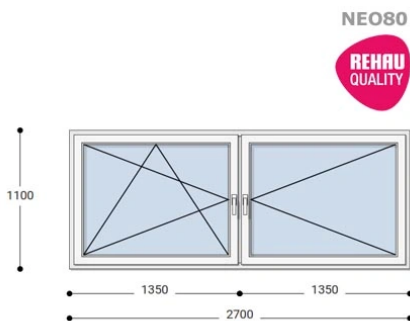

ablakland.hu

Tel: +36 (1) 468-30-10

Ablakland Bemutatóterem:

1141. Budapest, Fogarasi út 130-132.

ABLAK LAND

ABLAK ÉS AJTÓ ÉRTÉKESÍTÉS

270x110 Műanyag ablak, Kétszárnyú, Bukó/Nyíló+Nyíló, Neo80 Rehau

NEBNY8 270-110

~~395.199 Ft~~ **Ár: 158.077 Ft**