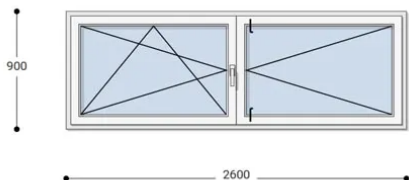

NEO PASSIVE

260x90 Műanyag ablak, Középen Felnyíló, Bukó/Nyíló+Nyíló, Neo Passive Rehau

NKKBNYNYP 260-90

~~426.187 Ft~~ **Ár: 170.472 Ft**