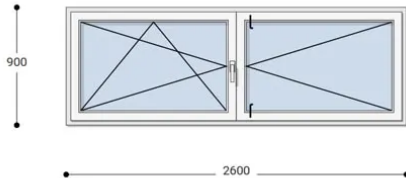

NEO ISO

260x90 Műanyag ablak, Középen Felnyíló, Bukó/Nyíló+Nyíló, Neo Iso Rehau

NKKBNYNYI 260-90

~~365.925 Ft~~ **Ár: 146.368 Ft**