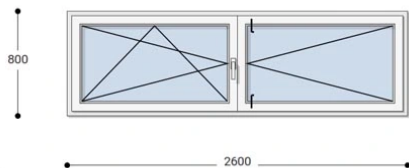

ablakland.hu

Tel: +36 (1) 468-30-10

Ablakland Bemutatóterem:

1141. Budapest, Fogarasi út 130-132.

ABLAK LAND

ABLAK ÉS AJTÓ ÉRTÉKESÍTÉS

NEO80

260x80 Műanyag ablak, Középen Felnyíló, Bukó/Nyíló+Nyíló, Neo80 Rehau

NKKBNYNY8 260-80

~~310.553 Ft~~ **Ár: 124.219 Ft**