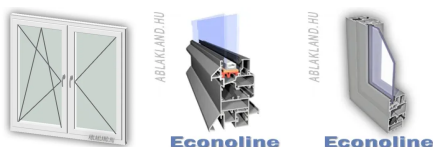

260x80 Alumínium ablak, Kétszárnyú, Bukó/Nyíló+Nyíló, Aliplast Econoline

ALIEBNYNY 260-80

Ár: Kérjen ajánlatot

Típus: Kétszárnyú bukó/nyíló+nyíló alumínium ablak

Beépítési mélység: 51 mm tok szélesség

Hőszigetelésmentes alumíniumprofil rendszer, mely egyaránt alkalmazható a beltérben és kültéren: ablakok, ajtók és válaszfal szegmensek általános használatra közhasznú épületekben és ipari létesítményekben (például az irodai helyiségekben)

- Lehetőség van az Econoline rendszerű ajtók
- beépítésére az Econoline szegmens válaszfalakba illetve egyéb, bármely szerkezetű falakba
- Lehetőség van tolóajtók, ingaajtók tervezésére, falak bármely szögben történő összekapcsolására
- Az Econoline-on alapulva lehetőség van panelajtók megtervezésére (Econoline panel doors)

Széles színválaszték – lehetőség van a RAL

Termék weplapja: [260x80 Alumínium ablak, Kétszárnyú, Bukó/Nyíló+Nyíló, Aliplast Econoline](#) [Econoline](#) (RAL 9001) fautánzatú festésre, illetve anódizott kivitelezésre.