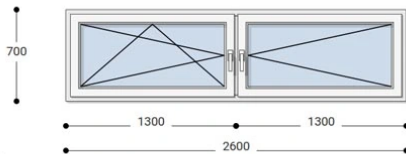

NEO80

260x70 Műanyag ablak, Kétszárnyú, Bukó/Nyíló+Nyíló, Neo80 Rehau

NEBNY8 260-70

~~304.076 Ft~~ **Ár: 121.628 Ft**