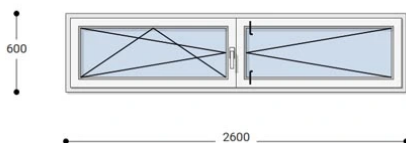

NKKBNYNY8 260-60

~~268.389 Ft~~ **Ár: 107.353 Ft**

Felár nélkül legyártható méretek:

Szélesség: 251cm-től 260cm-ig

Magasság: 51cm-től 60cm-ig

Hívjon +36 1 468-30-10
Minket, vagy írjon.

AZ OLDALON TALÁLHATÓ NYILÁSZÁRÓKON KÍVÜL, EGYEDI MÉRETŰ ABLAKOK - AJTÓK LEGYÁRTÁSÁT IS VÁLLALJUK. TOVÁBBI INFORMÁCIÓÉRT KÉRJÜK HÍVJON MINKET, VAGY ÍRJON [ÜGYFÉLSZOLGÁLATUNKNAK](#).