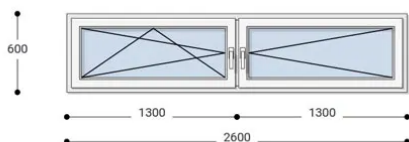

NEO ISO

260x60 Műanyag ablak, Kétszárnyú, Bukó/Nyíló+Nyíló, Neo Iso Rehau

NEBNYI 250-180

~~330.010 Ft~~ **Ár: 132.004 Ft**

Felár nélkül legyártható méretek:

Szélesség: 251cm-től 260cm-ig

Magasság: 51cm-től 60cm-ig