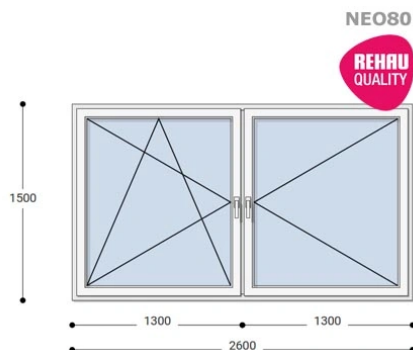

ablakland.hu

Tel: +36 (1) 468-30-10

Ablakland Bemutatóterem:

1141. Budapest, Fogarasi út 130-132.

ABLAK LAND
ABLAK ÉS AJTÓ ÉRTÉKESÍTÉS

260x150 Műanyag ablak, Kétszárnyú, Bukó/Nyíló+Nyíló, Neo80 Rehau

NEBNY8 260-150

~~484.099 Ft~~ **Ár: 193.637 Ft**