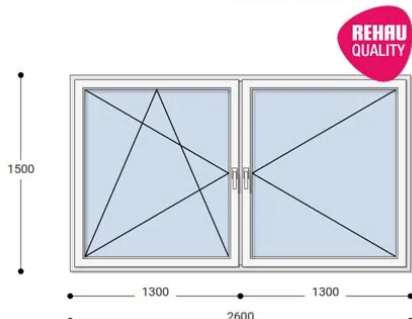

NEO PASSIVE

260x150 Műanyag ablak, Kétszárnyú, Bukó/Nyíló+Nyíló, Neo Passive Rehau

NEBNYP 260-150

~~594.424 Ft~~ **Ár: 237.769 Ft**