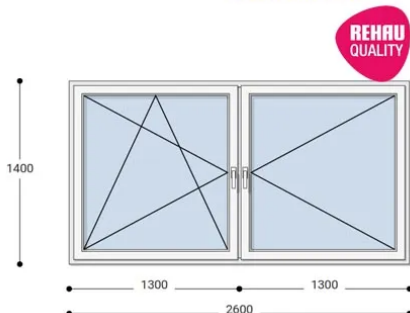

NEO PASSIVE

260x140 Műanyag ablak, Kétszárnyú, Bukó/Nyíló+Nyíló, Neo Passive Rehau

NEBNYP 260-140

~~567.182 Ft~~ **Ár: 226.873 Ft**