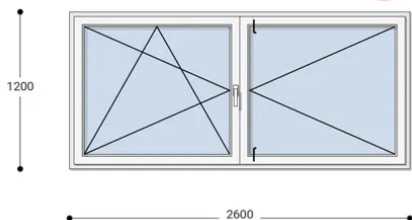

NEO PASSIVE

260x120 Műanyag ablak, Középen Felnyíló, Bukó/Nyíló+Nyíló, Neo Passive Rehau

NKKBNYNYP 260-120

~~512.229 Ft~~ **Ár: 204.889 Ft**