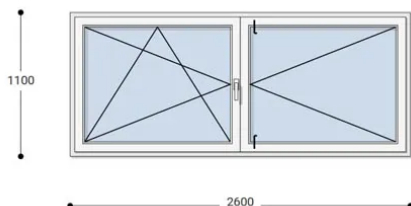

NEO PASSIVE

260x110 Műanyag ablak, Középen Felnyíló, Bukó/Nyíló+Nyíló, Neo Passive Rehau

NKKBNYNYP 260-110

~~483.972 Ft~~ **Ár: 193.586 Ft**