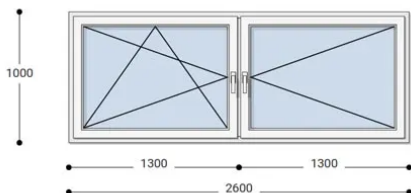

NEO PASSIVE

260x100 Műanyag ablak, Kétszárnyú, Bukó/Nyíló+Nyíló, Neo Passive Rehau

NEBNYP 260-100

~~454.254 Ft~~ **Ár: 181.699 Ft**

Hívjon +36 1 468-30-10
Minket, vagy írjon.

AZ OLDALON TALÁLHATÓ NYÍLÁSZÁRÓKON KÍVÜL, EGYEDI MÉRETŰ ABLAKOK - AJTÓK LEGYÁRTÁSÁT IS VÁLLALJUK. TOVÁBBI INFORMÁCIÓÉRT KÉRJÜK HÍVJON MINKET, VAGY ÍRJON [ÜGYFÉLSZOLGÁLATUNKNAK](#).

Felár nélkül legyártható méretek:

Szélesség: 251cm-től 260cm-ig

Magasság: 91cm-től 100cm-ig

Az új NEO PASSIVE nyílászárók a német REHAU profilból készülnek. Kiváló hőszigetelő tulajdonságának köszönhetően az Ön energiafogyasztása rögtön az első naptól csökken. A High Definition Finishing (HDF) felület nagy komplexitású formulája nem csak összehasonlíthatatlan csillogásról gondoskodik, hanem ablakai lényegesen könnyebben is tisztíthatók.

Típus: Kétszárnyú bukó/nyíló+nyíló műanyag ablak

Beépítési mélység: 80 mm profil szélesség

Kamrák száma: 7 db erősített falú kamra

Vasalat: WINKHAUS

2 rétegű üvegezéssel: $U = 1,1$ [W/m²K]

3 rétegű üvegezéssel: $U = 0,5$ [W/m²K]