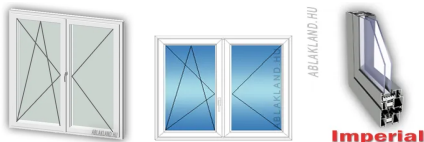

250x90 Alumínium ablak, Középen Felnyíló, Bukó/Nyíló+Nyíló, Aliplast Imperial

ALIIBKNYNY 250-90

Ár: Kérjen ajánlatot

Típus: Középen Felnyíló bukó/nyíló+nyíló alumínium ablak

Beépítési mélység: 65 mm tok szélesség

Hőátteresztés: $U_f \geq 1,57 \text{ W/m}^2\text{K}$

Alapáras színek: Fehér (RAL9016), Aluszürke (RAL9006), Szürkésbarna (RAL8019)

Hőhidmentes, három légkamrás rendszer, melyet kültéri ajtók és ablakok, valamint különböző portálszerkezetek kialakítására fejlesztettek ki.

A profilok falvastagsága 1.7 - 2.0 mm. Így a merev, statikus profil paramétereinek köszönhetően alkalmas nagy szárny szélességű ajtók és ablakok kialakításához. Minőségi vasalatok és küszöbök széles skálájának alkalmazása különösen sokoldalúvá teszi ezt a rendszert.