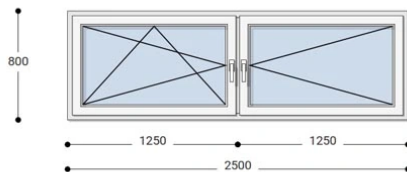

## 250x80 Műanyag ablak, Kétszárnyú, Bukó/Nyíló+Nyíló, Neo80 Rehau

NEB NY8 250-80

~~294.831 Ft~~ **Ár: 117.932 Ft**

**Hívjon +36 1 468-30-10**  
**Minket, vagy írjon.**

AZ OLDALON TALÁLHATÓ NYILÁSZÁRÓKON KIVÜL, EGYEDI MÉRETŰ ABLAKOK - AJTÓK LEGYÁRTÁSÁT IS VÁLLALJUK. TOVÁBBI INFORMÁCIÓÉRT KÉRJÜK HÍVJON MINKET, VAGY ÍRJON [ÜGYFÉLSZOLGÁLATUNKNAK](#).

### Felár nélkül legyártható méretek:

Szélesség: 241cm-től 250cm-ig

Magasság: 71cm-től 80cm-ig

A **NEO 80 REHAU** egy olyan ablakcsalád, amely tökéletes megoldás a megálmodott otthon megteremtésére, az igényeidnek megfelelően. Ideális meglévő lakások felújításához. Az okos befektetések kulcsa minden esetben a racionális számítás és az egyensúly. Azaz hosszú távú **költséghatékonyság**, olyan megoldások kiválasztása, amelyek tartóssága nem hagy cserben. Mindezt a **REHAU** világhírű márkanév szavatolja.

**Hőszigetelési referencia érték:**  $U_w = 0,90$  [W/m<sup>2</sup>K] (meleg peremmel)

**Szín:** Fehér

**Kilincs:** 2 db kilincs

**Most akciós bevezető áron!**

2,5 m<sup>2</sup> üvegfelület felett 6-16-6 üveggel szerelve.