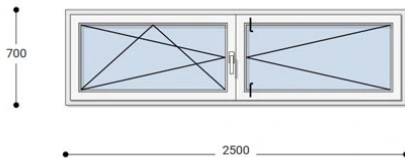

NEO80

250x70 Műanyag ablak, Középen Felnyíló, Bukó/Nyíló+Nyíló, Neo80 Rehau

NKKBNYNY8 250-70

~~260.071 Ft~~ **Ár: 104.026 Ft**