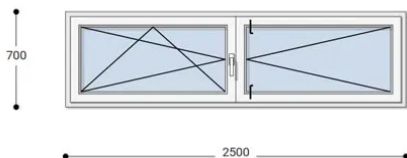

NEO PASSIVE

250x70 Műanyag ablak, Középen Felnyíló, Bukó/Nyíló+Nyíló, Neo Passive Rehau

NKKBNYNYP 250-70

~~344.932 Ft~~ **Ár: 137.973 Ft**