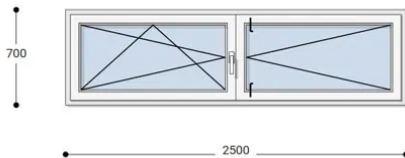

NEO ISO

250x70 Műanyag ablak, Középen Felnyíló, Bukó/Nyíló+Nyíló, Neo Iso Rehau

NKKBNYNYI 250-70

~~282.258 Ft~~ **Ár: 112.903 Ft**