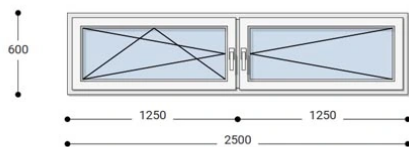

NEO80

250x60 Műanyag ablak, Kétszárnyú, Bukó/Nyíló+Nyíló, Neo80 Rehau

NEBNY8 250-60

~~270.993 Ft~~ **Ár: 108.395 Ft**