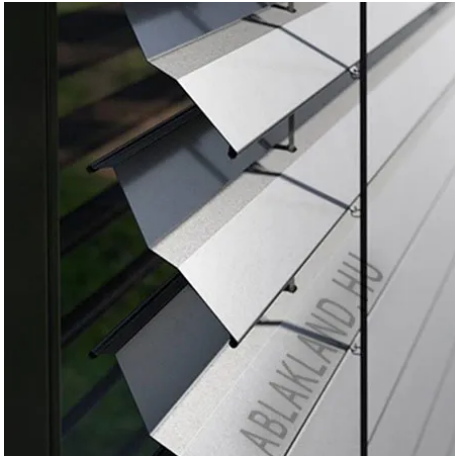

ablakland.hu

Tel: +36 (1) 468-30-10

Ablakland Bemutatóterem:

1141. Budapest, Fogarasi út 130-132.

ABLAK LAND
ABLAK ÉS AJTÓ ÉRTÉKESÍTÉS

250x250 Alumínium zsaluzia, Külső tokos, SortiBlind

ZSA 250-250

Ár: 382.397 Ft

A Z típusú kültéri zsaluziák műszaki szempontból a legtökéletesebb zsaluziák. A modern Z alakba hengerelt lamellák biztosítják a lamellák ideális összecsukódását. Formája tökéletesen kiegészíti a modern épületeket. Kiválóan árnyékol, és a tömítő gumiknak köszönhetően csendes a működése.

Hívjon +36 1 468-30-10
Minket, vagy írjon.

AZ OLDALON TALÁLHATÓ MÉRETEKEN KÍVÜL, EGYEDI MÉRETŰ ZSALUZIÁK LEGYÁRTÁSÁT IS VÁLLALJUK. TOVÁBBI INFORMÁCIÓÉRT KÉRJÜK HÍVJON MINKET, VAGY ÍRJON [ÜGYFÉLSZOLGÁLATUNKNAK.](#)