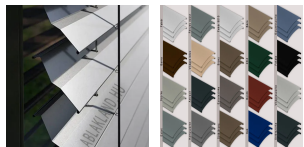

A Z típusú kültéri zsaluziák műszaki szempontból a legtökéletesebb zsaluziák. A modern Z alakba hengerelt lamellák biztosítják a lamellák ideális összecsukódását. Formája tökéletesen kiegészíti a modern épületeket. Kiválóan árnyékol, és a tömítő gumiknak köszönhetően csendes a működése.