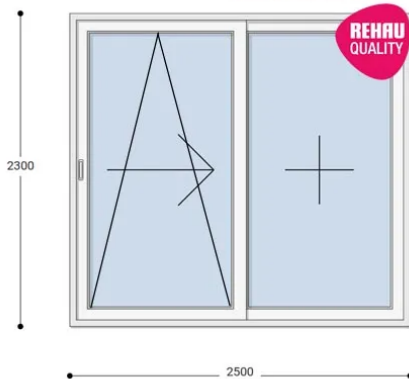

NEO PASSIVE

250x230 Műanyag erkélyajtó, Kétszárnyú, Toló+Fix, Neo Passive Rehau

NKTFP 250-230

~~1.484.859 Ft~~ **Ár: 593.941 Ft**

Felár nélkül legyártható méretek:

Szélesség: 241cm-től 250cm-ig

Magasság: 221cm-től 230cm-ig

Szerkezet arányaitól, és az üvegezés típusától függően szükséges lehet kényszerműködtető vasalatot beépíteni, melynek felárát a feltüntetett ár NEM tartalmazza.

Az új NEO PASSIVE nyílászárók a német REHAU profilból készülnek. Kiváló hőszigetelő tulajdonságának köszönhetően az Ön energiafogyasztása rögtön az első naptól csökken. A High Definition Finishing (HDF) felület nagy komplexitású formulája nem csak összehasonlíthatatlan csillogásról gondoskodik, hanem ablakai lényegesen könnyebben is tisztíthatók.

Típus: Kétszárnyú Toló+Fix műanyag erkélyajtó, műanyag tolóajtó

Beépítési mélység: 80 mm profil szélesség

Kamrák száma: 7 db erősített falú kamra

Vasalat: WINKHAUS

2 rétegű üvegezéssel: U= 1,1 [W/m²K]

3 rétegű üvegezéssel: U= 0,5 [W/m²K]

Hőszigetelési referencia érték: Uw= 0,83 [W/m²K] (meleg peremmel)

Szín: Fehér

Kilincs: 1 db tolóajtó kilincs

Termék weplapja: [250x230 Műanyag erkélyajtó, kétszárnyú, ár Toló+Fix, Neo Passive Rehau](#)

2,5 m² üvegfelület felett 6-16-6 üveggel szerelve.