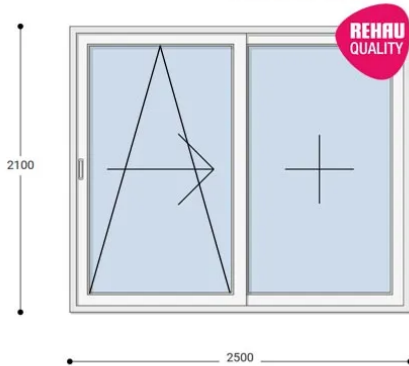

NEO PASSIVE

250x210 Műanyag erkélyajtó, Kétszárnyú, Toló+Fix, Neo Passive Rehau

NKTFP 250-210

~~1.437.615 Ft~~ **Ár: 575.043 Ft**