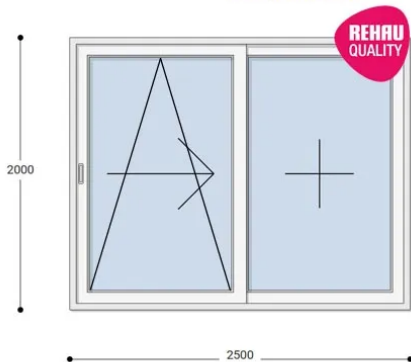

NEO PASSIVE

250x200 Műanyag erkélyajtó, Kétszárnyú, Toló+Fix, Neo Passive Rehau

NKTFP 250-200

~~1.415.796 Ft~~ **Ár: 566.318 Ft**

Felár nélkül legyártható méretek:

Szélesség: 241cm-től 250cm-ig

Magasság: 191cm-től 200cm-ig

Szerkezet arányaitól, és az üvegezés típusától függően szükséges lehet kényszerműködtető vasalatot beépíteni, melynek felárát a feltüntetett ár NEM tartalmazza.

Az új NEO PASSIVE nyílászárók a német REHAU profilból készülnek. Kiváló hőszigetelő tulajdonságának köszönhetően az Ön energiafogyasztása rögtön az első naptól csökken. A High Definition Finishing (HDF) felület nagy komplexitású formulája nem csak összehasonlíthatatlan csillogásról gondoskodik, hanem ablakai lényegesen könnyebben is tisztíthatók.

Típus: Kétszárnyú Toló+Fix műanyag erkélyajtó, műanyag tolóajtó

Beépítési mélység: 80 mm profil szélesség

Kamrák száma: 7 db erősített falú kamra

Vasalat: WINKHAUS

2 rétegű üvegezéssel: U= 1,1 [W/m²K]

3 rétegű üvegezéssel: U= 0,5 [W/m²K]

Hőszigetelési referencia érték: Uw= 0,83 [W/m²K] (meleg peremmel)

Szín: Fehér

Kilincs: 1 db tolóajtó kilincs

Termék weplapja: [250x200 Műanyag erkélyajtó, kétszárnyú, ár Toló+Fix, Neo Passive Rehau](#)

2,5 m² üvegfelület felett 6-16-6 üveggel szerelve.