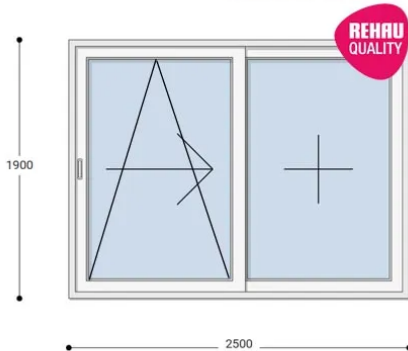

NEO PASSIVE

250x190 Műanyag erkélyajtó, Kétszárnyú, Toló+Fix, Neo Passive Rehau

NKTFP 250-190

~~1.267.905 Ft~~ **Ár: 507.162 Ft**

Felár nélkül legyártható méretek:

Szélesség: 241cm- től 250cm- ig

Magasság: 181cm- től 190cm- ig

Szerkezet arányaitól, és az üvegezés típusától függően szükséges lehet kényszerműködtető vasalatot beépíteni, melynek felárát a feltüntetett ár NEM tartalmazza.

Az új NEO PASSIVE nyílászárók a német REHAU profilból készülnek. Kiváló hőszigetelő tulajdonságának köszönhetően az Ön energiafogyasztása rögtön az első naptól csökken. A High Definition Finishing (HDF) felület nagy komplexitású formulája nem csak összehasonlíthatatlan csillogásról gondoskodik, hanem ablakai lényegesen könnyebben is tisztíthatók.

Típus: Kétszárnyú Toló+Fix műanyag erkélyajtó, műanyag tolóajtó

Beépítési mélység: 80 mm profil szélesség

Kamrák száma: 7 db erősített falú kamra

Vasalat: WINKHAUS

2 rétegű üvegezéssel: U= 1,1 [W/m²K]

3 rétegű üvegezéssel: U= 0,5 [W/m²K]

Hőszigetelési referencia érték: Uw= 0,83 [W/m²K] (meleg peremmel)

Szín: Fehér

Kilincs: 1 db tolóajtó kilincs

Termék weplapja: [250x190 Műanyag erkélyajtó, kétszárnyú, ár Toló+Fix, Neo Passive Rehau](#)

2,5 m² üvegfelület felett 6-16-6 üveggel szerelve.