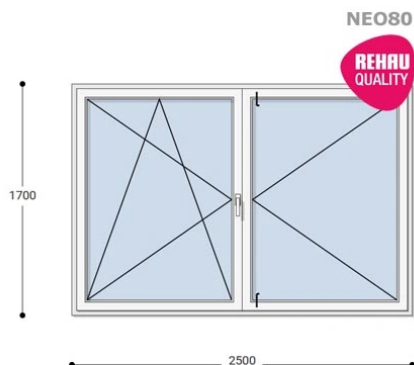

ablakland.hu

Tel: +36 (1) 468-30-10

Ablakland Bemutatóterem:

1141. Budapest, Fogarasi út 130-132.

ABLAK LAND

ABLAK ÉS AJTÓ ÉRTÉKESÍTÉS

250x170 Műanyag ablak, Középen Felnyíló, Bukó/Nyíló+Nyíló, Neo80 Rehau

NKKBNYNY8 250-170

~~531.216 Ft~~ **Ár: 212.484 Ft**