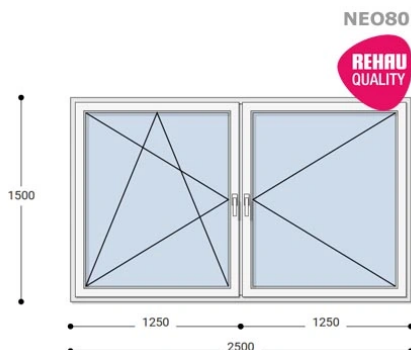

ablakland.hu

Tel: +36 (1) 468-30-10

Ablakland Bemutatóterem:

1141. Budapest, Fogarasi út 130-132.

ABLAK LAND

ABLAK ÉS AJTÓ ÉRTÉKESÍTÉS

250x150 Műanyag ablak, Kétszárnyú, Bukó/Nyíló+Nyíló, Neo80 Rehau

NEB NY8 250-150

~~469.684 Ft~~ **Ár: 187.871 Ft**