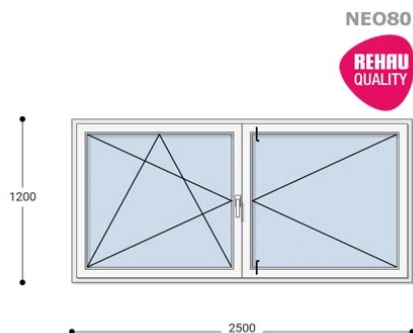

ablakland.hu

Tel: +36 (1) 468-30-10

Ablakland Bemutatóterem:

1141. Budapest, Fogarasi út 130-132.

ABLAK LAND

ABLAK ÉS AJTÓ ÉRTÉKESÍTÉS

250x120 Műanyag ablak, Középen Felnyíló, Bukó/Nyíló+Nyíló, Neo80 Rehau

NKKBNYNY8 250-120

~~402.946 Ft~~ **Ár: 161.176 Ft**