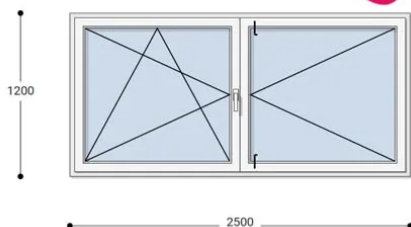

NEO PASSIVE

250x120 Műanyag ablak, Középen Felnyíló, Bukó/Nyíló+Nyíló, Neo Passive Rehau

NKKBNYNYP 250-120

~~498.666 Ft~~ **Ár: 199.466 Ft**