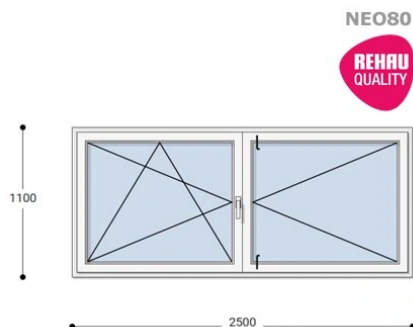

ablakland.hu

Tel: +36 (1) 468-30-10

Ablakland Bemutatóterem:

1141. Budapest, Fogarasi út 130-132.

ABLAK LAND
ABLAK ÉS AJTÓ ÉRTÉKESÍTÉS

250x110 Műanyag ablak, Középen Felnyíló, Bukó/Nyíló+Nyíló, Neo80 Rehau

NKKBNYNY8 250-110

~~377.254 Ft~~ **Ár: 150.901 Ft**