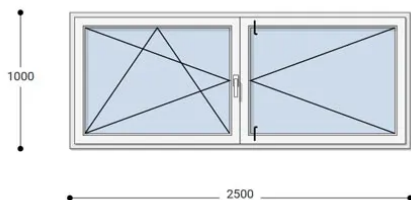

NEO PASSIVE

250x100 Műanyag ablak, Középen Felnyíló, Bukó/Nyíló+Nyíló, Neo Passive Rehau

NKKBNYNYP 250-100

~~443.840 Ft~~ **Ár: 177.533 Ft**