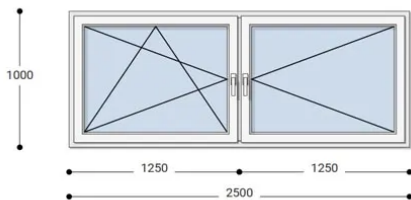

NEO PASSIVE

250x100 Műanyag ablak, Kétszárnyú, Bukó/Nyíló+Nyíló, Neo Passive Rehau

NEBNYP 250-100

~~466.001Ft~~ **Ár: 186.398Ft**