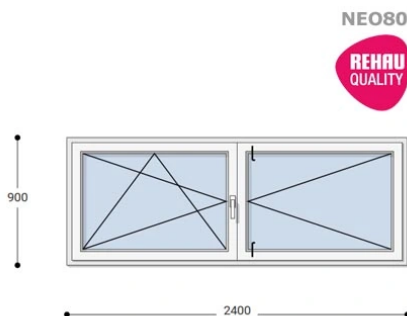

ablakland.hu

Tel: +36 (1) 468-30-10

Ablakland Bemutatóterem:

1141. Budapest, Fogarasi út 130-132.

ABLAK LAND

ABLAK ÉS AJTÓ ÉRTÉKESÍTÉS

240x90 Műanyag ablak, Középen Felnyíló, Bukó/Nyíló+Nyíló, Neo80 Rehau

NKKBNYNY8 240-90

~~316.992 Ft~~ **Ár: 126.797 Ft**