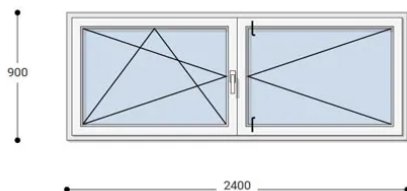

NEO PASSIVE

240x90 Műanyag ablak, Középen Felnyíló, Bukó/Nyíló+Nyíló, Neo Passive Rehau

NKKBNYNYP 240-90

~~402.400 Ft~~ **Ár: 160.960 Ft**