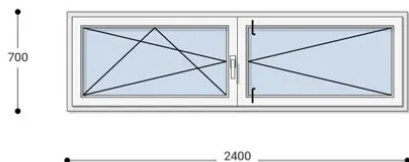

NEO PASSIVE

240x70 Műanyag ablak, Középen Felnyíló, Bukó/Nyíló+Nyíló, Neo Passive Rehau

NKKBNYNYP 240-70

~~334.201 Ft~~ **Ár: 133.680 Ft**