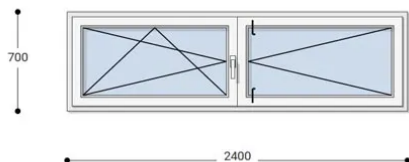

NEO ISO

240x70 Műanyag ablak, Középen Felnyíló, Bukó/Nyíló+Nyíló, Neo Iso Rehau

NKKBNYNYI 240-70

~~273.660 Ft~~ **Ár: 109.461 Ft**

Hívjon +36 1 468-30-10
Minket, vagy írjon.

AZ OLDALON TALÁLHATÓ NYÍLÁSZÁRÓKON KIVÜL, EGYEDI MÉRETŰ ABLAKOK - AJTÓK LEGYÁRTÁSÁT IS VÁLLALJUK. TOVÁBBI INFORMÁCIÓÉRT KÉRJÜK HÍVJON MINKET, VAGY ÍRJON [ÜGYFÉLSZOLGÁLATUNKNAK](#).

Felár nélkül legyártható méretek:

Szélesség: 231cm-től 240cm-ig

Magasság: 61cm-től 70cm-ig

Fokozott hőszigetelési érték, 7 légkamara, letisztult forma, kiváló ár: Ez a **Neo Iso műanyag ablak**. Igazi arany középút ár-érték tekintetében. A Neo Iso Rehau ablakok minden típusú befektetéshez ideális megoldást jelentenek. Ez a korszerű ablakrendszer teljesíti a kifogástalan minőséggel és a versenyképes árral szembeni magas elvárásokat. Kiemelkedő hőszigetelésük és ár-érték arányuk miatt nagyon sok ügyfelünk választja ezt az ablakcsaládot.