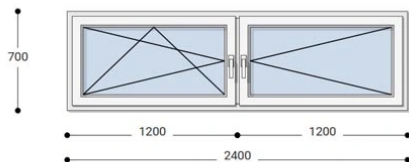

NEO80

240x70 Műanyag ablak, Kétszárnyú, Bukó/Nyíló+Nyíló, Neo80 Rehau

NEBNY8 240-70

~~263.208 Ft~~ **Ár: 105.283 Ft**

Felár nélkül legyártható méretek:

Szélesség: 231cm-től 240cm-ig

Magasság: 61cm-től 70cm-ig

Típus: Kétszárnyú bukó/nyíló+nyíló műanyag ablak

Beépítési mélység: 80 mm profil szélesség

Kamrák száma: 5

Vasalat: WINKHAUS

2 rétegű üvegezéssel: $U_g = 1,1$ [W/m²K]

3 rétegű üvegezéssel: $U_g = 0,6$ [W/m²K]