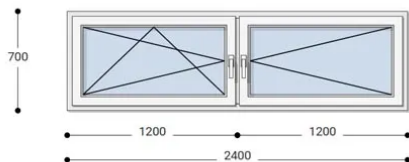

NEO PASSIVE

240x70 Műanyag ablak, Kétszárnyú, Bukó/Nyíló+Nyíló, Neo Passive Rehau

NEBNYP 240-70

~~345.440 Ft~~ **Ár: 138.176 Ft**