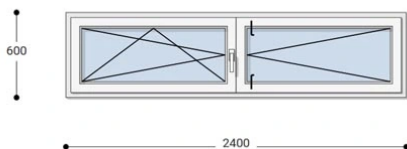

NEO80

240x60 Műanyag ablak, Középen Felnyíló, Bukó/Nyíló+Nyíló, Neo80 Rehau

NKKBNYNY8 240-60

~~252.133 Ft~~ **Ár: 100.851 Ft**