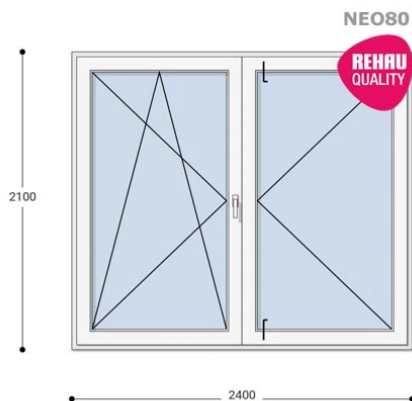

ablakland.hu

Tel: +36 (1) 468-30-10

Ablakland Bemutatóterem:

1141. Budapest, Fogarasi út 130-132.

ABLAK LAND
ABLAK ÉS AJTÓ ÉRTÉKESÍTÉS

240x210 Műanyag erkélyajtó, Kétszárnyú, Bukó/Nyíló+Nyíló, Neo80 Rehau

NKERBNYNY8 240-210

~~665.290 Ft~~ **Ár: 266.116 Ft**