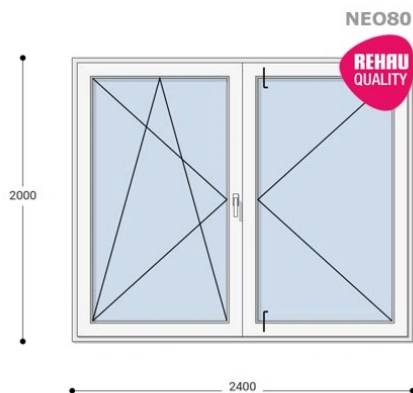

ablakland.hu

Tel: +36 (1) 468-30-10

Ablakland Bemutatóterem:

1141. Budapest, Fogarasi út 130-132.

ABLAK  LAND
ABLAK ÉS AJTÓ ÉRTÉKESÍTÉS

240x200 Műanyag erkélyajtó, Kétszárnyú, Bukó/Nyíló+Nyíló, Neo80 Rehau

NKERBNYNY8 240-200

~~641.477 Ft~~ **Ár: 256.591 Ft**

Felár nélkül legyártható méretek:

Szélesség: 231cm-től 240cm-ig

Magasság: 191cm-től 200cm-ig

Hívjon +36 1 468-30-10
Minket, vagy írjon.

AZ OLDALON TALÁLHATÓ NYILÁSZÁRÓKON KÍVÜL, EGYEDI MÉRETŰ ABLAKOK - AJTÓK LEGYÁRTÁSÁT IS VÁLLALJUK. TOVÁBBI INFORMÁCIÓÉRT KÉRJÜK HÍVJON MINKET, VAGY ÍRJON [ÜGYFÉLSZOLGÁLATUNKNAK](#).

Típus: Kétszárnyú bukó/nyíló+nyíló műanyag erkélyajtó

Beépítési mélység: 80 mm profil szélesség

Kamrák száma: 5

Vasalat: WINKHAUS

2 rétegű üvegezéssel: $U_g = 1,1$ [W/m²K]

3 rétegű üvegezéssel: $U_g = 0,6$ [W/m²K]

Hőszigetelési referencia érték: $U_w = 0,90$ [W/m²K] (meleg peremmel)

Szín: Fehér

Kilincs: 1 db kilincs

Most akciós bevezető áron!

2,5 m² üvegfelület felett 6-16-6 üveggel szerelve.

Termék weplapja: [240x200 Műanyag erkélyajtó, Kétszárnyú, Bukó/Nyíló+Nyíló, Neo80 Rehau](#)