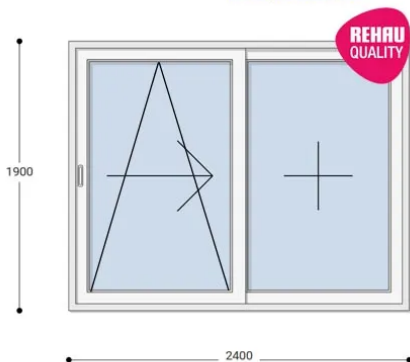

NEO PASSIVE

240x190 Műanyag erkélyajtó, Kétszárnyú, Toló+Fix, Neo Passive Rehau

NKTFP 240-190

~~1.244.956 Ft~~ **Ár: 497.980 Ft**

Felár nélkül legyártható méretek:

Szélesség: 231cm- től 240cm- ig

Magasság: 181cm- től 190cm- ig

Szerkezet arányaitól, és az üvegezés típusától függően szükséges lehet kényszerműködtető vasalatot beépíteni, melynek felárát a feltüntetett ár NEM tartalmazza.

Az új NEO PASSIVE nyílászárók a német REHAU profilból készülnek. Kiváló hőszigetelő tulajdonságának köszönhetően az Ön energiafogyasztása rögtön az első naptól csökken. A High Definition Finishing (HDF) felület nagy komplexitású formulája nem csak összehasonlíthatatlan csillogásról gondoskodik, hanem ablakai lényegesen könnyebben is tisztíthatók.

Típus: Kétszárnyú Toló+Fix műanyag erkélyajtó, műanyag tolóajtó

Beépítési mélység: 80 mm profil szélesség

Kamrák száma: 7 db erősített falú kamra

Vasalat: WINKHAUS

2 rétegű üvegezéssel: U= 1,1 [W/m²K]

3 rétegű üvegezéssel: U= 0,5 [W/m²K]

Hőszigetelési referencia érték: Uw= 0,83 [W/m²K] (meleg peremmel)

Szín: Fehér

Kilincs: 1 db tolóajtó kilincs

Termék weplapja: [240x190 Műanyag erkélyajtó, kétszárnyú, ár Toló+Fix, Neo Passive Rehau](#)

2,5 m² üvegfelület felett 6-16-6 üveggel szerelve.