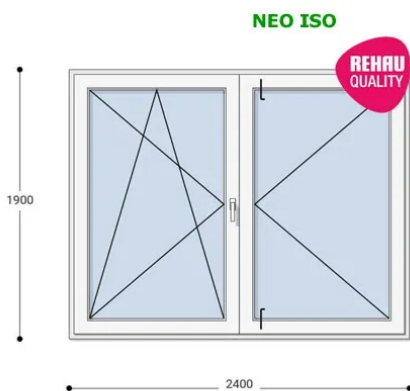

ablakland.hu

Tel: +36 (1) 468-30-10

Ablakland Bemutatóterem:

1141. Budapest, Fogarasi út 130-132.

ABLAK  LAND
ABLAK ÉS AJTÓ ÉRTÉKESÍTÉS

240x190 Műanyag erkélyajtó, Kétszárnyú, Bukó/Nyíló+Nyíló, Neo Iso Rehau

Felár nélkül legyártható méretek:

Szélesség: 231cm-től 240cm-ig

Magasság: 181cm-től 190cm-ig

Fokozott hőszigetelési érték, 7 légkamara, letisztult forma, kiváló ár: Ez a **Neo Iso műanyag ablak**. Igazi arany középút ár-érték tekintetében. A Neo Iso Rehau ablakok minden típusú befektetéshez ideális megoldást jelentenek. Ez a korszerű ablakrendszer teljesíti a kifogástalan minőséggel és a versenyképes árral szembeni magas elvárásokat. Kiemelkedő hőszigetelésük és ár-érték arányuk miatt nagyon sok ügyfelünk választja ezt az ablakcsaládot.

Típus: Kétszárnyú bukó/nyíló+nyíló műanyag erkélyajtó

Beépítési mélység: 80 mm profil szélesség

Kamrák száma: 7 db erősített falú kamra

Vasalat: WINKHAUS

2 rétegű üvegezéssel: $U_g = 1,1$ [W/m²K]

3 rétegű üvegezéssel: $U_g = 0,5$ [W/m²K]

Hőszigetelési referencia érték: $U_w = 0,85$ [W/m²K] (meleg peremmel)

Hangszigetelés: akár 45dB

Szín: Fehér

Kilincs: 1 db fém kilincs

Most akciós bevezető áron!

Termék weplapja: [240x190 Műanyag erkélyajtó, kétszárnyú, bukó/nyíló+nyíló, Neo Iso Rehau](#)