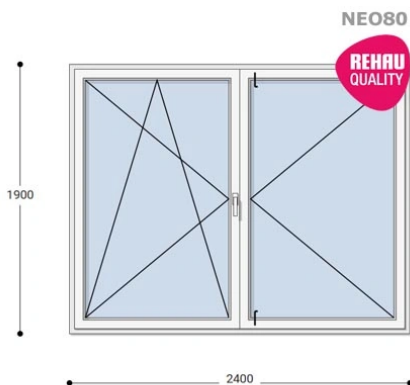

ablakland.hu

Tel: +36 (1) 468-30-10

Ablakland Bemutatóterem:

1141. Budapest, Fogarasi út 130-132.

ABLAK LAND
ABLAK ÉS AJTÓ ÉRTÉKESÍTÉS

240x190 Műanyag ablak, Középen Felnyíló, Bukó/Nyíló+Nyíló, Neo80 Rehau

NKKBNYNY8 240-190

~~563.944 Ft~~ **Ár: 225.577 Ft**