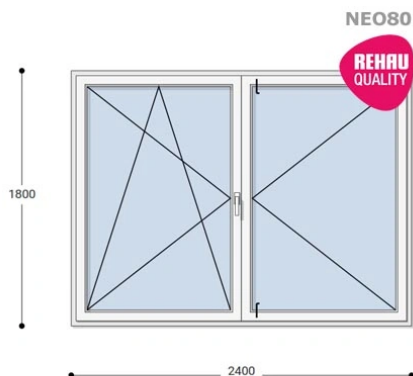

ablakland.hu

Tel: +36 (1) 468-30-10

Ablakland Bemutatóterem:

1141. Budapest, Fogarasi út 130-132.

ABLAK LAND
ABLAK ÉS AJTÓ ÉRTÉKESÍTÉS

240x180 Műanyag ablak, Középen Felnyíló, Bukó/Nyíló+Nyíló, Neo80 Rehau

NKKBNYNY8 240-180

~~539.534 Ft~~ **Ár: 215.811 Ft**